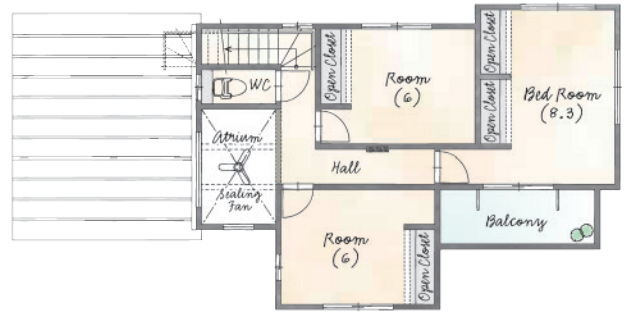

2F

Point

太陽光
発電

シェアでんき

初期費用
月額費用 0円

15年後に
無償譲渡

- ☑ ママ目線の間取りで家事動線バッチリ
- ☑ 家族が必ず顔を合わせるリビング階段
- ☑ リビングダイニングを見渡せるキッチン
- ☑ 解放感のある吹き抜けで大空間実現

- ☑ 玄関すぐの洗面は帰ってきたらそのまま直行!
  手洗いうがいでウィルス対策!
- ☑ ガスと電気併用物件!キッチンも火力抜群!